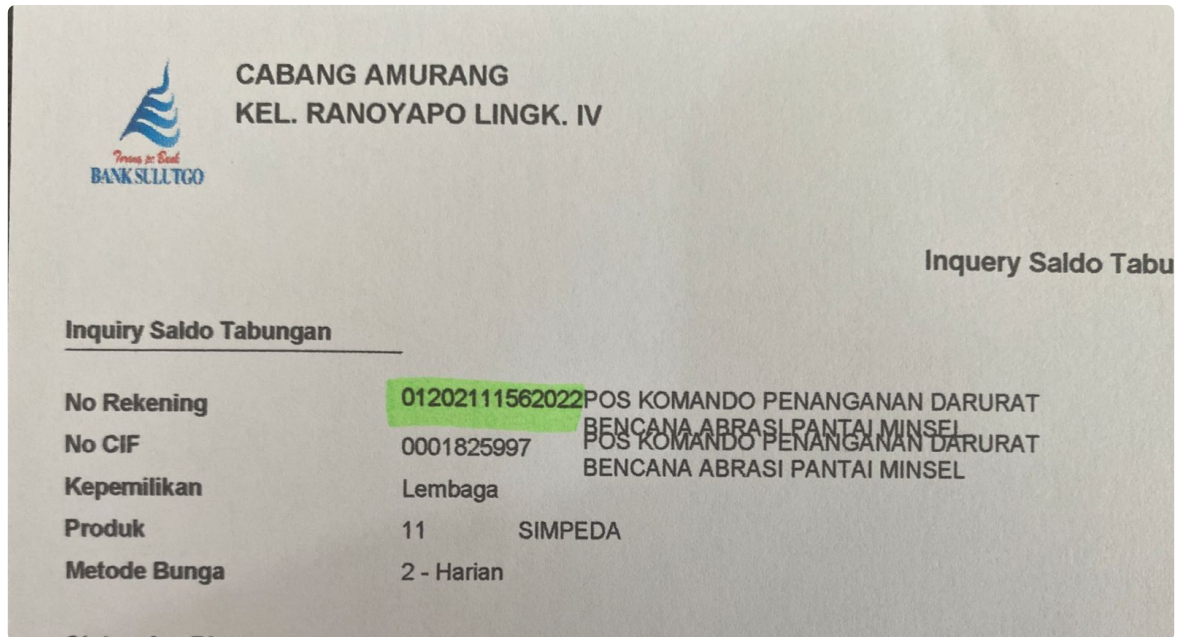

Dengan Nomor Rekening BSG : 01202111562022 - Pos Komando Penanganan Darurat Bencana Abrasi Pantai Minsel.

Kadis Kominfo Roy Mandey ketika ditemui media ini, Selasa (21/6/2022) mengatakan, "pembukaan rekening ini bertujuan untuk memudahkan bagi para donatur yang ingin menyumbang bagi korban bencana alam, sekaligus sebagai bentuk transparansi dalam penggalangan dana.

"Dibukanya Rekening ini untuk mempermudah bagi para donasi yang ingin menyumbang, para donasi tidak perlu jauh jauh membawa uang cash, tinggal transfer saja, karena setiap dana yang masuk otomatis tercatat, dan bisa dipertanggungjawabkan, jelas Mandey. (Onal)